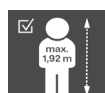

SIT47...

Dimensionen:

Sitzhöhe:	47-58 cm	Gesamthöhe:	59-71 cm
Sitzbreite:	37 cm	Gesamtbreite:	37 cm
Sitztiefe:	37 cm	Gesamttiefe:	37 cm

Verpackung:

Gewicht (netto):	10,7 kg
Stk. / Karton:	1
Kartons / Palette:	6
Kartonabmessungen:	57*50*68 cm

Bequem gepolsterter Sattelsitz ist belastet und unbelastet um 360 Grad drehbar; inklusive Sitzhöhenverstellung und integriertem Tragegriff

Federmechanik im Inneren des Korpus besteht aus einzigartig frei schwebenden Druck- und Zugfedern

Stufenlose Sitzhöhenverstellung

Speziell geformte Sohle ermöglicht leichte und ergonomisch rundum seitliche Bewegungen

Weitere Informationen unter: