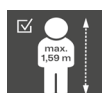

Ausgerüstet mit lastabhängig gebremsten Sicherheitsdoppelrollen für Teppichböden