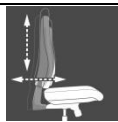

BB00, BB10, BB20, BB30, BB40, BB50, BB60, BB70, BB80, BB90
(100% Polyester)

Maße

Sitzhöhe: 39-51 cm
Sitzbreite: 43 cm
Sitztiefe: 39 cm
Lehnenhöhe: 43 cm
Gesamthöhe: 81-94 cm

Technische Daten

Gewicht: ab 10 kg
VPE: 1/Karton
Paletteneinheit: 24/Palette

Kinder- und Jugendstuhl – Klassenbester in Preis/Leistung

Stufenlose Sitzhöhenverstellung mit Toplift

Hohe Rückenlehne in Kunststoff schwarz mit zusätzlichem Rückenpolster, mit synchroner Federwirkung, in Höhe und Tiefe stufenlos verstellbar zur optimalen Anpassung auf die Körpergröße

Inkl. höhenverstellbarer Lordosenstütze

Bequemer, großer Muldensitz mit abgerundeter Sitzvorderkante

FEATURE High-Tec-3D-Netzstoff

Formschönes und stabiles Polyamid-Fußkreuz schwarz ausgerüstet mit lastabhängig gebremsten Sicherheitsdoppelrollen für Teppichböden